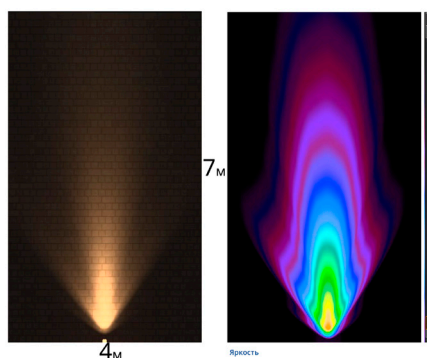

Светодиодный светильник тротуарный (грунтовый) SP2701

Feron

Материал: алюминий.

IP65

-40...
+40°C

12-
24V

Подсветка стен
Сравнение по длине луча

SP2701 5W

арт. 48446 3000K
арт. 48447 4000K

LxWxH, мм
(65x170x275)

Тротуарные светильники подходят для оформления приусадебных территорий, садово-парковых/пешеходных зон, городских парков и тротуаров.

Светильник устанавливается в грунт, асфальт, бетон, тротуарную плитку или другую поверхность.